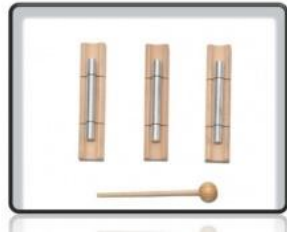

Klankstaven

Klankstaven Engelen Healing set van 3

Deze klankstaven zijn opgehangen in stevig draad boven een basis van kwaliteitshout. De klankstaven zijn gemaakt van een bijzondere aluminiumlegering, die rijke, heldere en lang doorklinkende tonen voortbrengt. Deze worden toegepast bij healing, vanwege de bijzondere klanken in zuivere

frequenties.

De geluidstrillingen die deze 'energy chimes' voortbrengen zijn rijk aan natuurlijke boventonen, die de genezende en harmoniserende uitwerking bevatten, en waardoor helderheid, concentratie en diepe ontspanning ontstaat.

Energy chimes worden gebruikt voor healing en ontspanning. De ongelooflijke resonantie helpt bij het richten van de aandacht tijdens de meditatie. Ook perfect voor Feng Shui energiewerk en bij het in balans brengen van de chakra's.

Deze energy chimes zijn gebaseerd op zuivere Engelen-frequenties:

Angel Energy Chime 4096 Hz

Angel Energy Chime 4160 Hz

Angel Energy Chime 4225 Hz

Afmetingen: 16 cm

Prijs € 41,00

Tarief bij verzending >> pakketpost Post NL

Heb je vragen? Ik lees je graag.